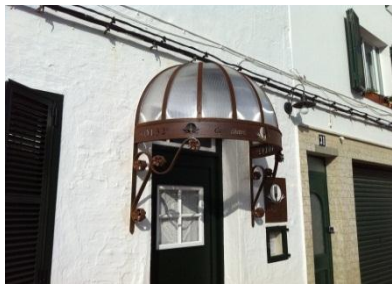

SOLUCIÓN

La solución propuesta y entregada por los técnicos de *Talleres Mascaró Florit* al Estudio de Diseño fue la de realizar una estructura en hierro forjado y envejecido en forma de cúpula con plásticos translúcidos que cubriese la entrada principal del Restaurante. Ésta fue elaborada íntegramente en las instalaciones de *Talleres Mascaró Florit* y se instaló en un solo día en el Restaurante.

Paralelamente se elaboraron otros materiales, como las lámparas superiores de la entrada principal con un diseño típico de pueblo marinero y una banderola metálica con el logotipo del Restaurante. Todo ello también se preparó íntegramente en hierro forjado envejecido, cortado y trabajado en *Talleres Mascaró Florit*, para continuar con la misma línea que la cúpula de la entrada principal y denotar el toque de originalidad-retro en hierro forjado deseado por el propietario del Restaurante.